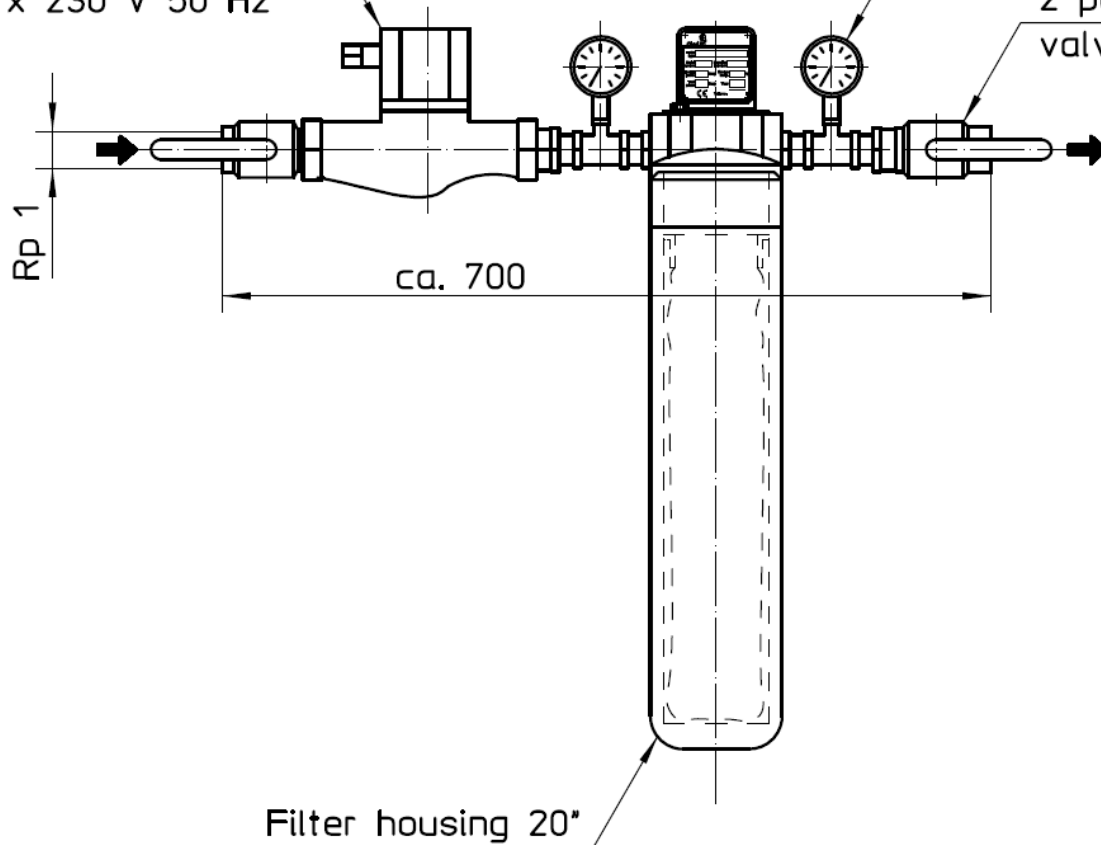

Pump: Grundfos
Alpha 2 25-40 180
1 x 230 V 50 Hz

2 pcs. manometer

2 pcs. ball
valve Rp 1

Forhandler
L. C. Glad & Co. A/S
Vallensbækvej 65, 2625 Vallensbæk
Tlf. 8881 8108 e-mail: info@lcglad.dk
www.lcglad.dk