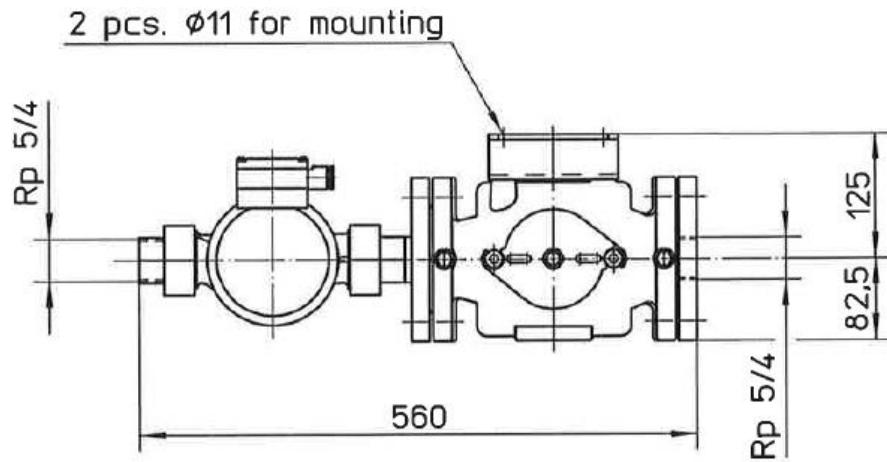

Pump TP 32 - 90 / 2
1 x 230 V 50 Hz

Forhandler
L. C. Glad & Co. A/S
Vallensbækvej 65, 2625 Vallensbæk
Tlf. 8881 8108 e-mail: info@lcglad.dk
www.lcglad.dk