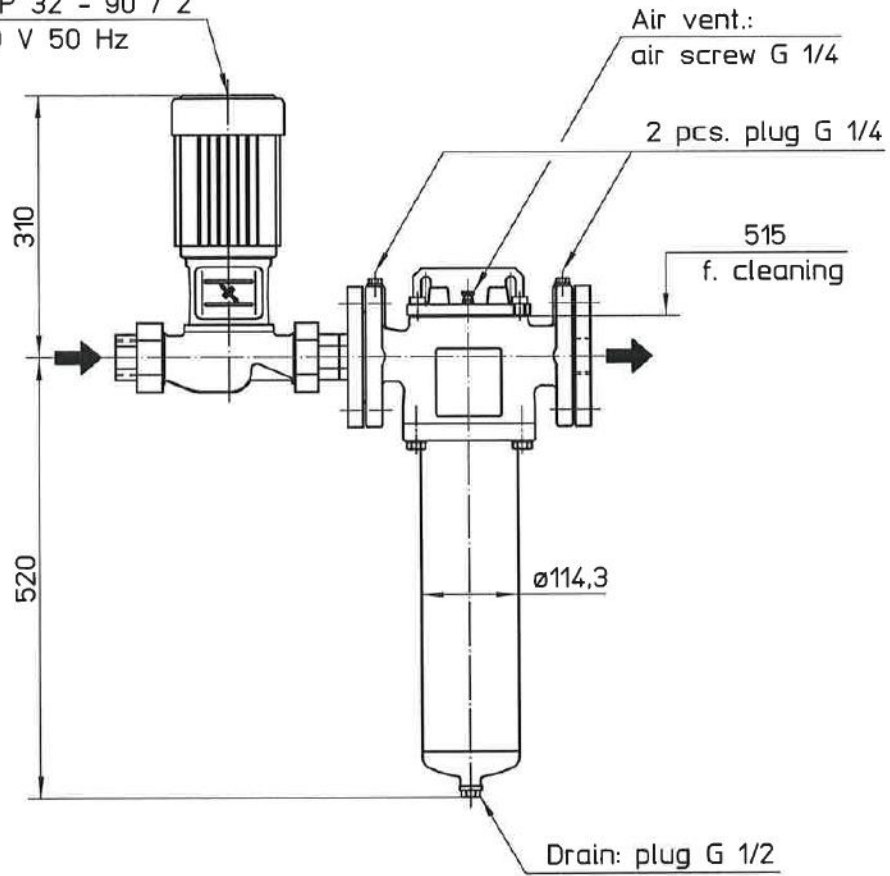

Pump TP 32 - 90 / 2
1 x 230 V 50 Hz

Forhandler
L. C. Glad & Co. A/S
Vallensbækvej 65, 2625 Vallensbæk
Tlf. 8881 8108 e-mail: info@lcglad.dk
www.lcglad.dk