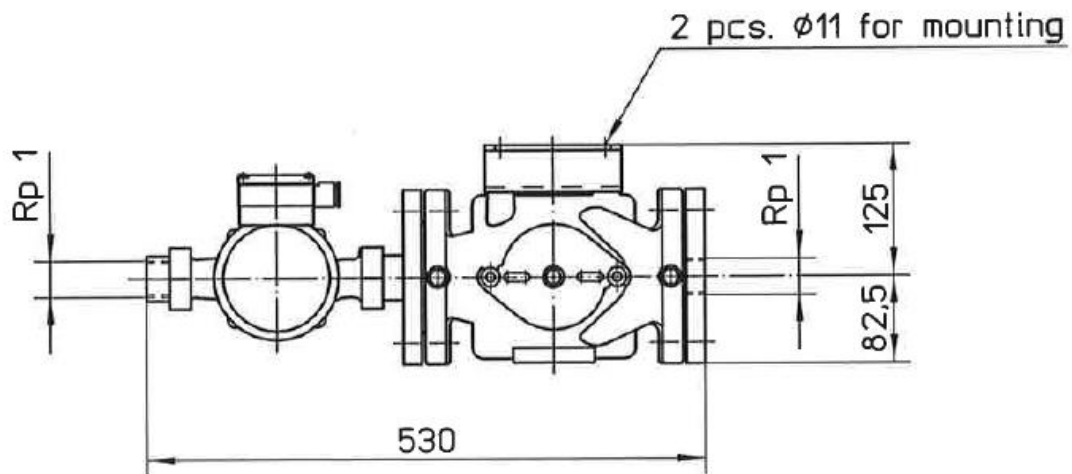

Pump TP 25 - 80 / 2
1 x 230 V 50 Hz

Forhandler
L. C. Glad & Co. A/S
Vallensbækvej 65, 2625 Vallensbæk
Tlf. 8881 8108 e-mail: info@lcglad.dk
www.lcglad.dk