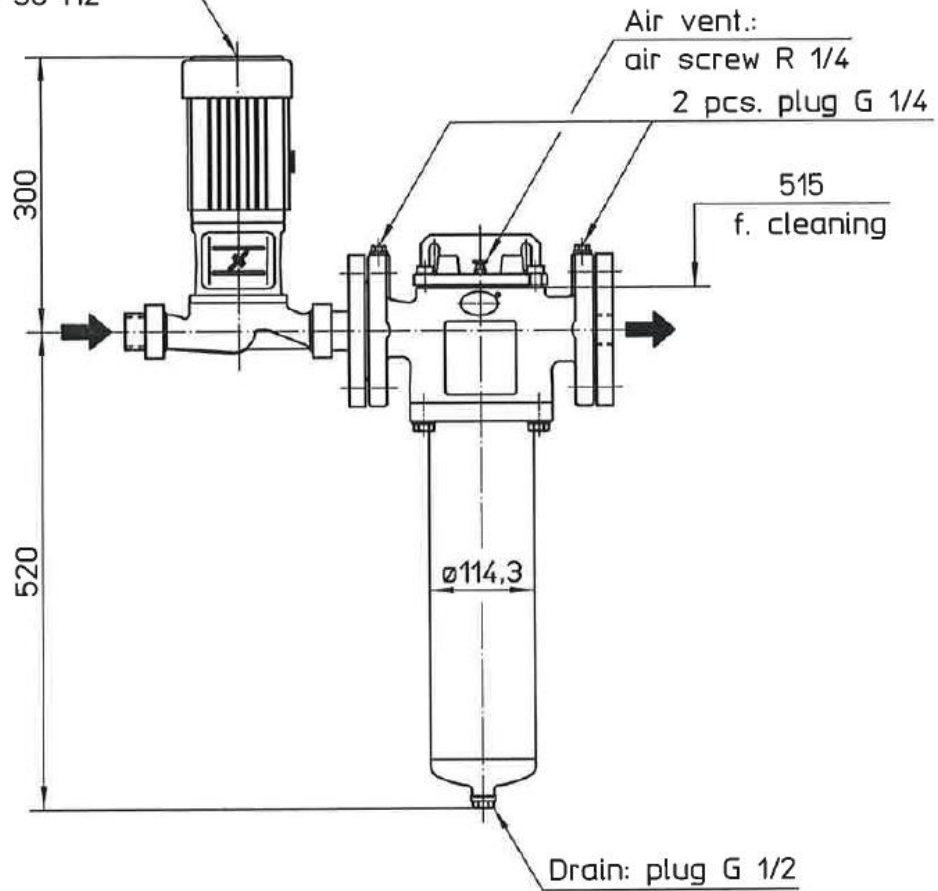

Pump TP 25 - 80 / 2
1 x 230 V 50 Hz

Forhandler
L. C. Glad & Co. A/S
Vallensbækvej 65, 2625 Vallensbæk
Tlf. 8881 8108 e-mail: info@lcglad.dk
www.lcglad.dk